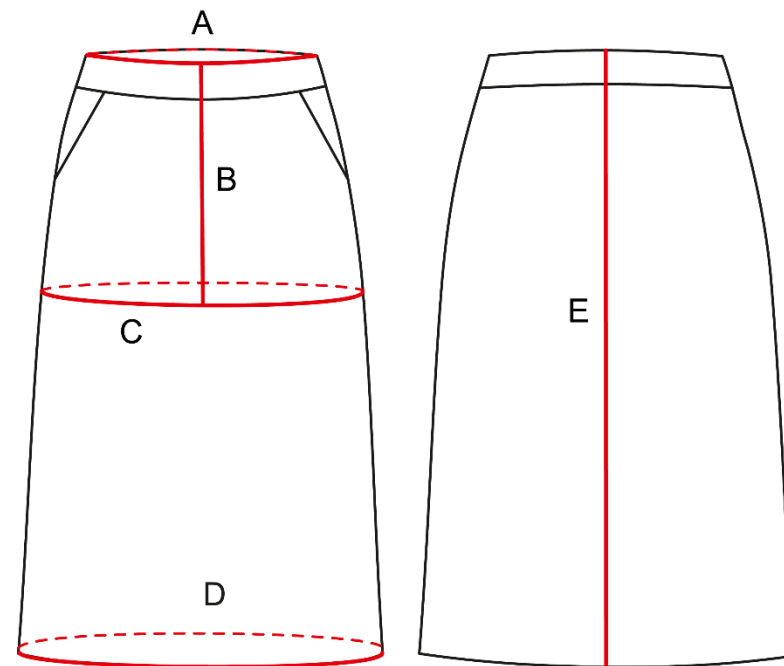

SIZE IN LETTERS		<b>S</b>	<b>S / M</b>	<b>M</b>	<b>L</b>	<b>XL</b>
SIZE (EU)		<b>36</b>	<b>38</b>	<b>40</b>	<b>42</b>	<b>44</b>
WAIST	<b>A</b>	72cm 28.3"	76cm 29.9"	80cm 31.5"	84cm 33.1"	88cm 34.6"
WAIST TO HIPS	<b>B</b>	14cm 5.5"	14cm 5.5"	14cm 5.5"	14cm 5.5"	15cm 5.9"
HIPS	<b>C</b>	96cm 37.8"	100cm 39.4"	104cm 40.9"	108cm 42.5"	112cm 44.1"
HEM	<b>D</b>	102cm 40.2"	106cm 41.7"	110cm 43.3"	114cm 44.9"	118cm 46.5"
LENGTH	<b>E</b>	67cm 26.4"	67cm 26.4"	67cm 26.4"	67cm 26.4"	67cm 26.4"

*Product length and width could vary  $\pm 2\text{cm}$  (0.8")*